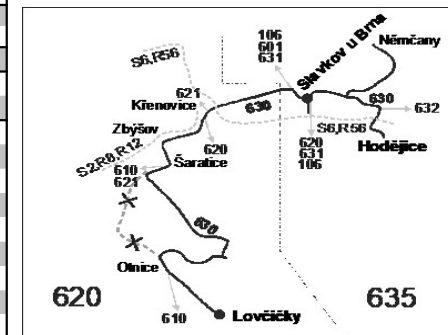

SOBOTA + NEDĚLE

200	202	220	204	222	206	240
⊕	⊕	†	†	⊕†	†	⊕† ♿
6:56			11:56			
7:00			12:00			
7:03			12:03			
7:04			12:04			
7:08			12:08			
7:12			12:12	12:55	15:55	
7:13			12:13			
				12:58	15:58	
	8:03	8:03		12:58	15:58	17:58
	8:05	8:05		13:00	16:00	18:00
	8:06	8:06		13:01	16:01	18:01
	8:09	8:09		13:04	16:04	18:04
	8:11	8:11		13:06	16:06	18:06
	8:13	8:13		13:08	16:08	18:08
	8:20	8:20		13:15	16:15	18:15
	8:22	8:22		13:17	16:17	18:17
	8:24	8:24		13:19	16:19	18:19
	8:28	8:28		13:23	16:23	18:23
	8:30	8:30		13:25	16:25	18:25

Vysvětlivky:

- ⇒ spoje navazující na linku 630
- (z) zastávka celodenně na znamení
- }
- ⊕ spoj jede po jiné trase
- ♿ spoj s bezbariérově přístupným vozidlem
- ⊗ jede v pracovních dnech
- ⊕ jede v sobotu
- † jede v neděli a ve státem uznávané svátky
- 50 nejede od 1.7. do 26.7.

Vzhledem ke stavebnímu stavu zastávek nelze garantovat bezbariérový nástup do a výstup z vozidla na všech zastávkách.

Šťastnou cestu s IDS JMK