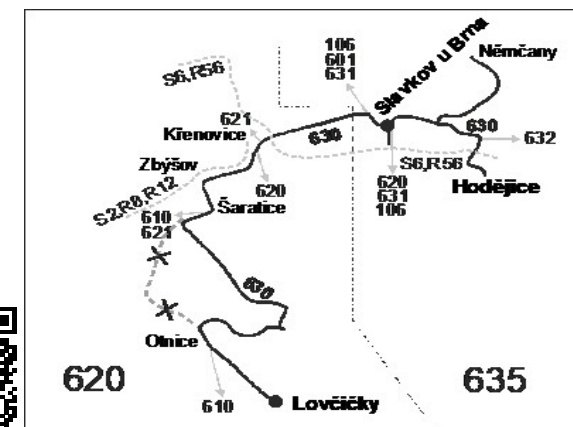

SOBOTA + NEDĚLE

221	201	203	223	205	241
⊙	†	⊙	⊙†	†	⊙† &A
8:42	8:42		13:37	16:42	18:42
8:44	8:44		13:39	16:44	18:44
8:51	8:51		13:46	16:51	18:51
8:53	8:53		13:48	16:53	18:53
8:55	8:55		13:50	16:55	18:55
8:59	8:59		13:54	16:59	18:59
9:00	9:00		13:55	17:00	19:00
9:02	9:02		13:57	17:02	19:02
9:05	9:05		14:00	17:05	19:05
9:13	9:13		14:13		19:13
9:08	9:08		14:03	17:08	19:08
			14:08		
9:13	9:13			17:13	19:13
			14:03	17:08	
			14:05	17:10	
			13:15	17:15	
			13:19	17:19	
			13:23	17:23	
			13:24	17:24	
			13:27	17:27	
			13:31	17:31	
			13:37	17:37	
			13:37	17:37	

Vysvětlivky:

- ⇒ spoje navazující na linku 630
- (z) zastávka celodenně na znamení
- }

- ⊗ jede v pracovních dnech
- ⊙ jede v sobotu
- † jede v neděli a ve státem uznávané svátky
- A pokračuje jako linka 631 do zastávky Rousínov, aut.st.

Vzhledem ke stavebnímu stavu zastávek nelze garantovat bezbariérový nástup do a výstup z vozidla na všech zastávkách.

Šťastnou cestu s IDS JMK